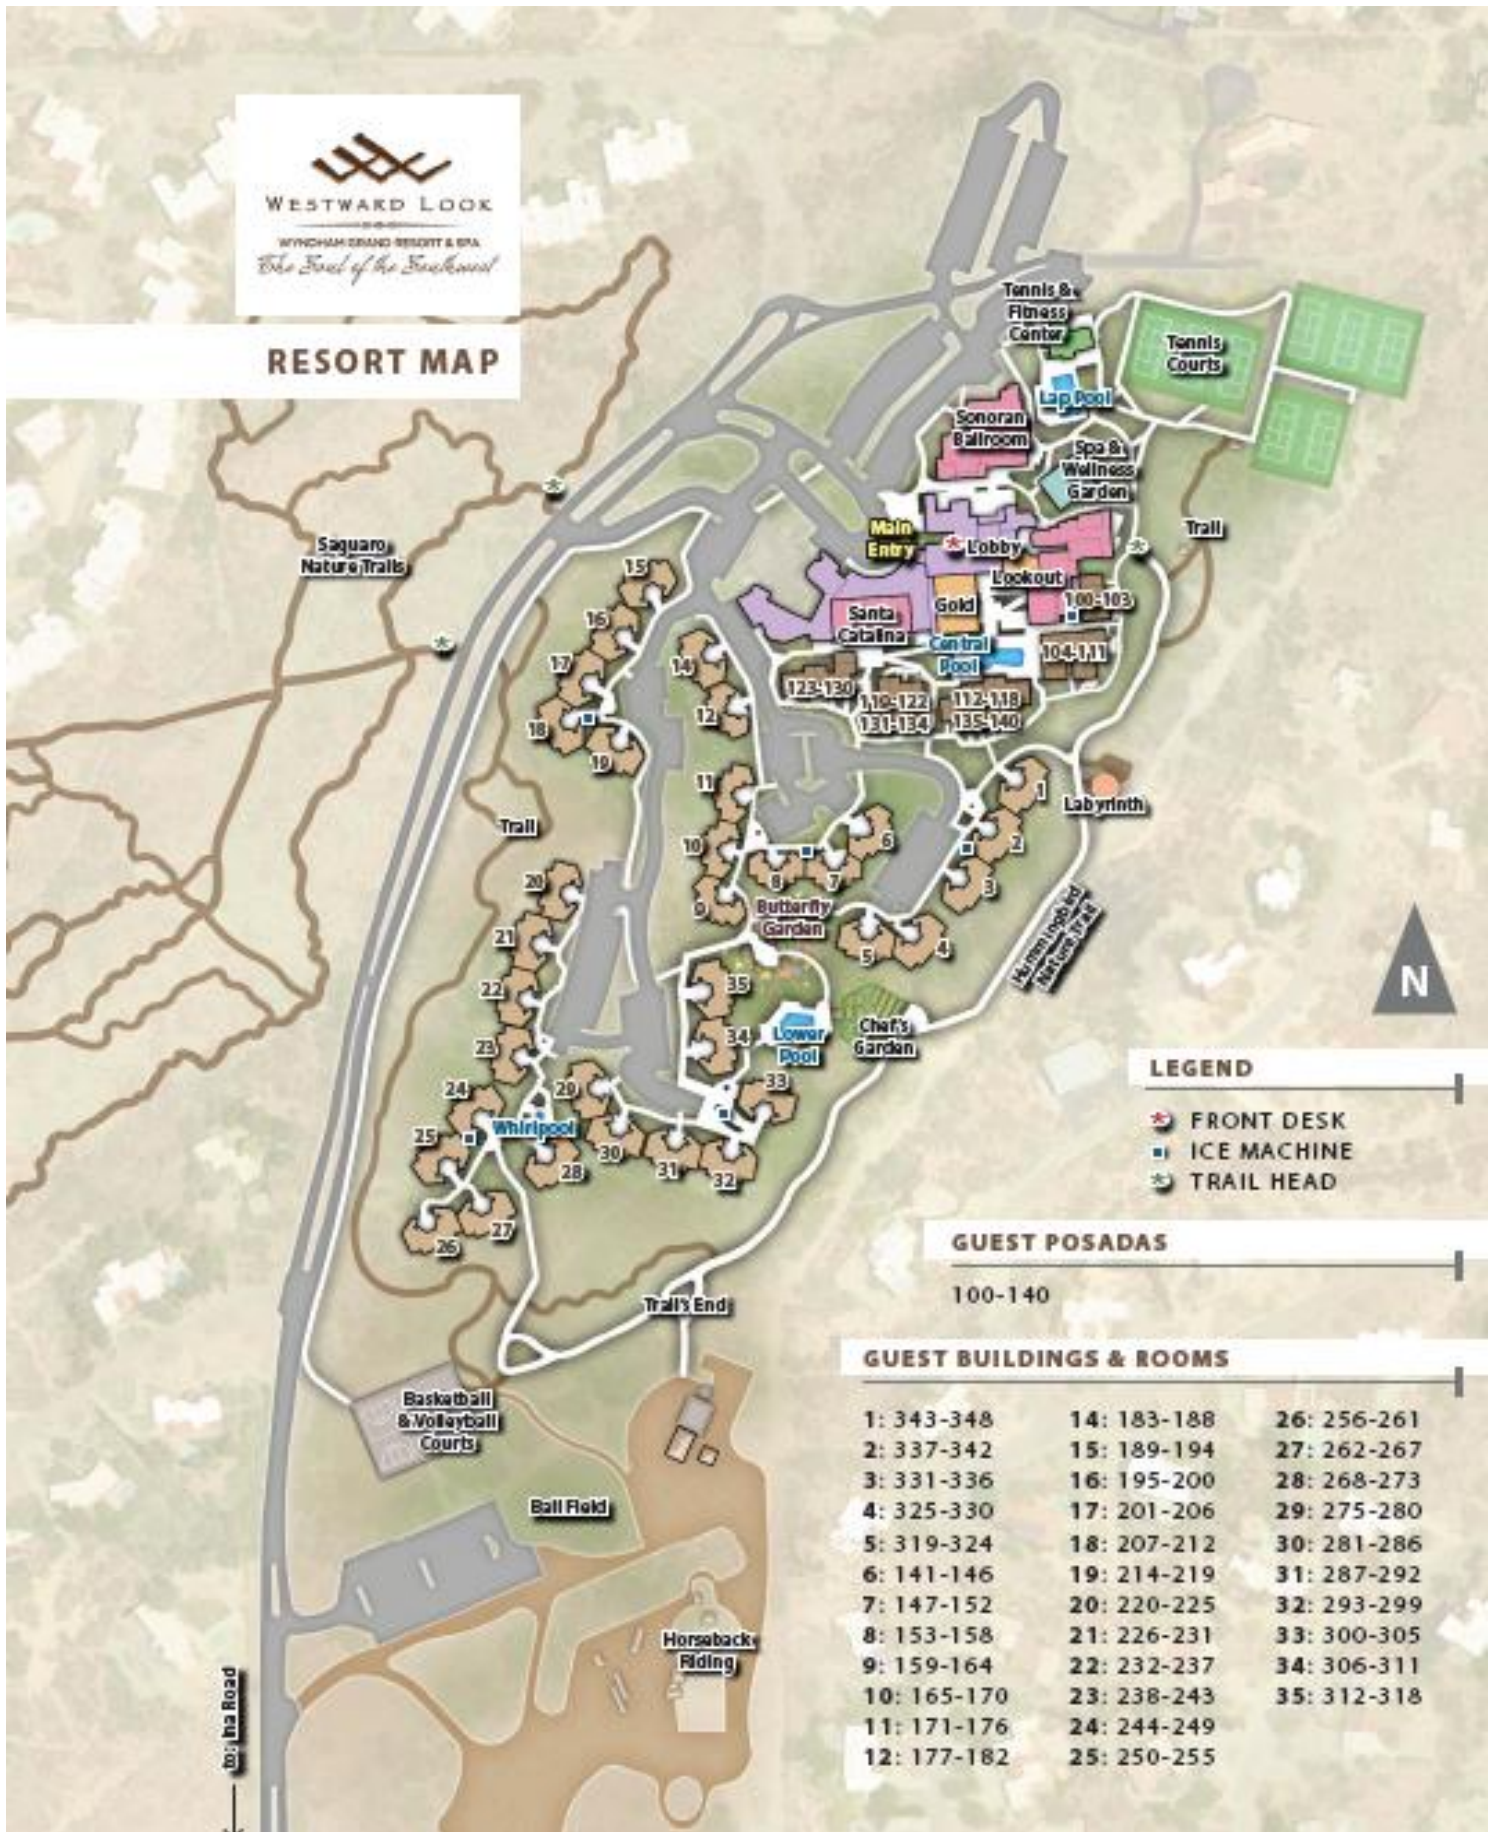

RESORT MAP

LEGEND

-  FRONT DESK
-  ICE MACHINE
-  TRAIL HEAD

GUEST POSADAS

100-140

GUEST BUILDINGS & ROOMS

1: 343-348	14: 183-188	26: 256-261
2: 337-342	15: 189-194	27: 262-267
3: 331-336	16: 195-200	28: 268-273
4: 325-330	17: 201-206	29: 275-280
5: 319-324	18: 207-212	30: 281-286
6: 141-146	19: 214-219	31: 287-292
7: 147-152	20: 220-225	32: 293-299
8: 153-158	21: 226-231	33: 300-305
9: 159-164	22: 232-237	34: 306-311
10: 165-170	23: 238-243	35: 312-318
11: 171-176	24: 244-249	
12: 177-182	25: 250-255	